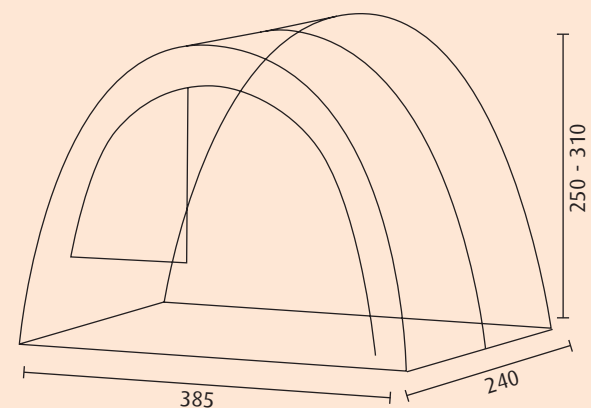

Für Fahrzeughöhe 250 - 310 cm