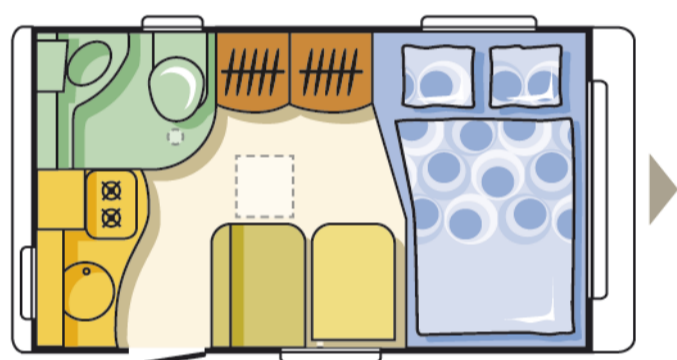

Der außergewöhnliche Reise-Caravan

action 361 PT

Bettenmaße: 202x126, 130x121 cm

Technische Daten 361 PT:

Eigengewicht:	764 kg
Leergewicht*:	839 kg
Gesamtgewicht:	1000 kg
Gesamtlänge:	528 cm
Aufbau-/Innenlänge:	401/361 cm
Breite außen/innen:	220/208 cm
Höhe außen/innen:	255/195 cm
Betten:	2 + 1

*Leergewicht = Masse in fahrbereitem Zustand, ohne Extras

Ausstattung 361 PH

- Dachaußenhaut aus GFK
- Außenhaut aus GfK, Front- u. Rückwand ABS
- AL-KO Fahrwerk, feuerverzinkt
- AL-KO Antischlingerkupplung AKS
- Radstoßdämpfer
- Radkappen (361 PT)
- Kunststoff-Formteil Blau
- Dritte Bremsleuchte
- Alle Fenster getönt und zum Öffnen
- Kassettenrollos mit Moskitonetz
- Dachhaube Midi Heki (361 PT+)
- Serviceklappe außen
- Vorzeltleuchte, Deckenleuchte
- 2-Flamm-Edelstahlkocher mit Glasabdeckung
- Edelstahlspüle mit Glasabdeckung
- Kühlschrank 60 Liter
- Gas-Heizung Truma 3002
- Thetford Cassettentoilette C200
- Duschwanne / Duschhahn
- Zentraler Wasserabfluss
- Festwassertank 40 Liter mit Außenbefüllung
- Serienpolster Pearl Jam
- Optionspolster: Silver Tropicano