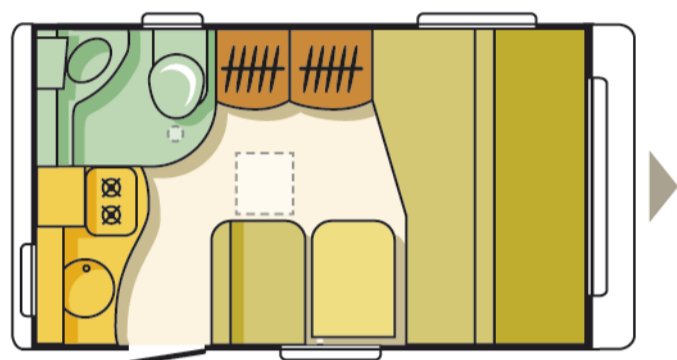

Der außergewöhnliche Reise-Caravan

action 361 PT

Bettenmaße: 202x126, 130x121 cm

Technische Daten 361 PT:

Eigengewicht:	764 kg
Leergewicht*:	839 kg
Gesamtgewicht:	1000 kg
Gesamtlänge:	528 cm
Aufbau-/Innenlänge:	401/361 cm
Breite außen/innen:	220/208 cm
Höhe außen/innen:	255/195 cm
Betten:	2 + 1

*Leergewicht = Masse in fahrbereitem Zustand, ohne Extras

Ausstattung 361 PH

- Dachaußenhaut aus GFK
- Außenhaut aus GfK, Front- u. Rückwand ABS
- AL-KO Fahrwerk, feuerverzinkt
- AL-KO Antischlingerkupplung AKS
- Radstoßdämpfer
- Radkappen (361 PT)
- Kunststoff-Formteil Blau
- Dritte Bremsleuchte
- Alle Fenster getönt und zum Öffnen
- Kassettenrollos mit Moskitonetz
- Dachhaube Midi Heki (361 PT+)
- Serviceklappe außen
- Vorzeltleuchte, Deckenleuchte
- 2-Flamm-Edelstahlkocher mit Glasabdeckung
- Edelstahlspüle mit Glasabdeckung
- Kühlschrank 60 Liter
- Gas-Heizung Truma 3002
- Thetford Cassettentoilette C200
- Duschwanne / Duschhahn
- Zentraler Wasserabfluss
- Festwassertank 40 Liter mit Außenbefüllung
- Serienpolster Pearl Jam
- Optionspolster: Silver Tropicano