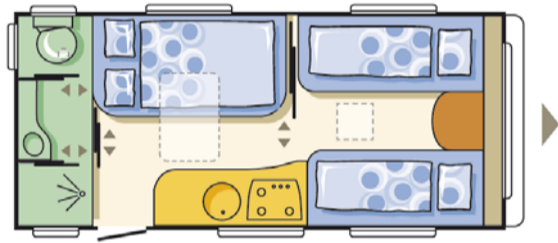

# adiva 513 LT

Bettenmaße: 205x85, 195x85, 210x115 cm

### Technische Daten:

Eigengewicht:	1271 kg
Leergewicht*:	1362 kg
Gesamtgewicht:	1500 kg
Gesamtlänge:	705 cm
Aufbau-/Innenlänge:	565/510 cm
Breite außen/innen:	248/232 cm
Höhe außen/innen:	258/195 cm
Betten:	4