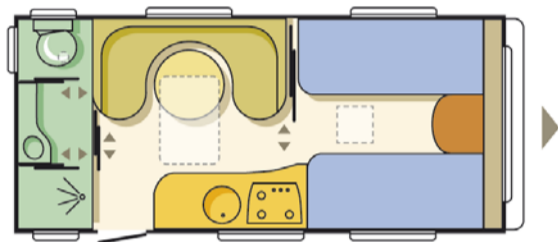

# adiva 513 LT

Bettenmaße: 205x85, 195x85, 210x115 cm

### Technische Daten:

Eigengewicht:	1271 kg
Leergewicht*:	1362 kg
Gesamtgewicht:	1500 kg
Gesamtlänge:	705 cm
Aufbau-/Innenlänge:	565/510 cm
Breite außen/innen:	248/232 cm
Höhe außen/innen:	258/195 cm
Betten:	4