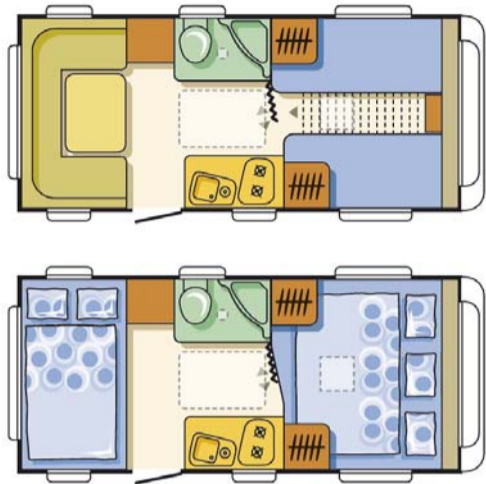

Die exklusiven Caravans für mehr Komfort und Sicherheit

adora 472 Optiload

Bettenmaße: 217x120 cm, 192x85, 182x85 cm

Ausstattung:

- Dach aus Polyester/GfK
- Außenhaut Aluminium Glattblech
- Front u. Heckwand aus ABS
- AL-KO Schräglenkerachse mit Breitspurfahrwerk, feuerverzinkt
- AL-KO Stabilisator AKS
- Radstoßdämpfer
- Schwerlast-Kurbelstützen
- Integrierter Großraum Gaskasten, Teleskopaufstellung
- Stauklappe vorne links
- Dritte Bremsleuchte
- Fenster dunkel getönt und alle zum Öffnen
- Kassettenrollos m. Moskitonetz (alle Fenster)
- Dachhauben
- Vorzeltleuchte/Deckenleuchte/Spots, indirekte Beleuchtung
- 2-Flamm-Edelstahlkocher mit Glasabdeckung
- Edelstahlspüle/1-Flammkocher mit Glasabdeckung
- Kühlschrank 86 Liter
- Gasheizung Truma 3002
- Trumavent-Gebläse 12 Volt mit Umluft
- Wasserboiler Truma Therme 5 Liter
- Thetford Cassettoilette C200
- Duschhahn und Duschvorhang
- Duschwanne
- Frischwassertank 50 Ltr. mit Außenbefüllung
- Zentraler Wasserablauf
- Federkernmatratzen in Festbetten
- Serienpolster Klub leaves
- Optionspolster Silver Tropicano o. Bocca

Technische Daten:

Eigengewicht:	1070 kg
Leergewicht*:	1210 kg
Gesamtgewicht:	1500 kg
Gesamtlänge:	674 cm
Aufbau-/Innenlänge:	534/481 cm
Breite außen/innen:	229/217 cm
Höhe außen/innen:	258/195 cm
Umlaufmaß:	923 cm
Betten:	4/5