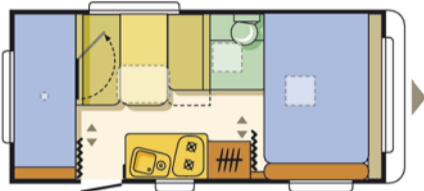

Der sportliche Caravan

altea 462 PK

Bettenmaße: 215/195x136, 174x120/100, 2x 200x80 cm

Technische Daten:

Eigengewicht: **	920 kg
Leergewicht*: **	1011 kg
Gesamtgewicht:	1300 kg
Gesamtlänge:	648 cm
Aufbau-/Innenlänge:	513/460 cm
Breite außen/innen:	230/217 cm
Höhe außen/innen:	253/195 cm
Umlaufmaß:	915 cm
Betten:	6