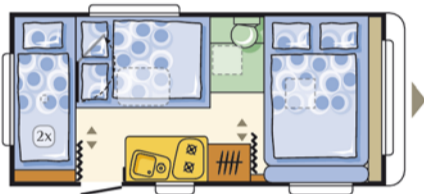

Der sportliche Caravan

altea 462 PK

Bettenmaße: 215/195x136, 174x120/100, 2x 200x80 cm

Technische Daten:

Eigengewicht: **	920 kg
Leergewicht*: **	1011 kg
Gesamtgewicht:	1300 kg
Gesamtlänge:	648 cm
Aufbau-/Innenlänge:	513/460 cm
Breite außen/innen:	230/217 cm
Höhe außen/innen:	253/195 cm
Umlaufmaß:	915 cm
Betten:	6

22 kg (*Gegenüber der Summe von Einzelpreisen)

499,- €

Ausstattung:

- AL-KO Fahrwerk, feuerverzinkt
- Radstoßdämpfer
- Radkappen
- Front- u. Heckwand aus ABS
- Dach aus GfK
- Integrierter Großraum-Gaskasten
- Dritte Bremsleuchte
- Fenster getönt und alle zum Öffnen
- Dachhaube Heki 2
- Vorzeltleuchte/ Deckenleuchte/ Spots
- Kühlschrank 77 Liter
- Edelstahlspüle + 1-Flamm-Kocher mit Glasabdeckung
- 2-Flamm Gaskocher mit Glasabdeckung
- Gasheizung Truma 3002
- Thetford Cassettoilette C200
- Frischwassertank 50 Ltr. mit Außenbefüllung
- Duschwanne
- Duschhahn und Duschvorhang
- Zentraler Wasserabfluss
- Serienpolster Tristan
- Optionpolster Silver Tropicano o. Bocca