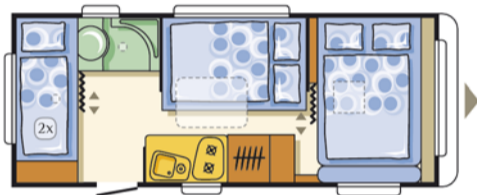

Der sportliche Caravan

altea 542 PK

Bettenmaße: 215/195x136, 192x120/100, 2x 190x80 cm

Technische Daten:

Eigengewicht:	1020/1050 kg
Leergewicht*:	1111/1141 kg
Gesamtgewicht:	1300/1500 kg
Optional: Achse	1500 kg
Gesamtlänge:	725 cm
Aufbau-/Innenlänge:	589/536 cm
Breite außen/innen:	230/217 cm
Höhe außen/innen:	253/195 cm
Umlaufmaß:	996 cm
Betten:	6

* Leergewicht = Masse in fahrbereitem Zustand, ohne Extras

altea 542 PK 13.699,- €

Sie sparen* 757,- €
mit Ausstattungskit "Deluxe"

- AKS - für Tempo 100 ab Werk
- Kombi Rollos an allen Wohnraumfenstern
- Trumavent 12V Umluftanlage
- Truma Therme

22 kg (*Gegenüber der Summe von Einzelpreisen) **499,- €**

Ausstattung:

- AL-KO Fahrwerk, feuerverzinkt
- Radstoßdämpfer
- Radkappen
- Front- u. Heckwand aus ABS
- Dach aus GfK
- Integrierter Großraum-Gaskasten
- Dritte Bremsleuchte
- Fenster getönt und alle zum Öffnen
- Vorzeltleuchte/ Deckenleuchte/ Spots
- Kühlschrank 77 Liter
- Edelstahlspüle + 1-Flamm-Kocher mit Glasabdeckung
- 2-Flamm Gaskocher mit Glasabdeckung
- Gasheizung Truma 3002
- Thetford Cassettentoilette C402
- Frischwassertank 50 Ltr. mit Außenbefüllung
- Duschwanne
- Duschhahn und Duschvorhang
- Zentraler Wasserabfluss
- Serienpolster Tristan
- Optionspolster Silver Tropicano o. Bocca