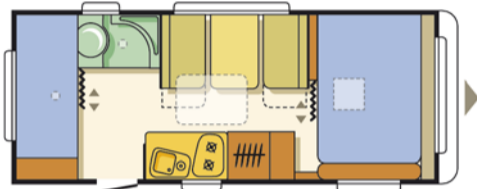

Der sportliche Caravan

altea 542 PK

Bettenmaße: 215/195x136, 192x120/100, 2x 190x80 cm

Technische Daten:

Eigengewicht:	1020/1050 kg
Leergewicht*:	1111/1141 kg
Gesamtgewicht:	1300/1500 kg
Optional: Achse	1500 kg
Gesamtlänge:	725 cm
Aufbau-/Innenlänge:	589/536 cm
Breite außen/innen:	230/217 cm
Höhe außen/innen:	253/195 cm
Umlaufmaß:	996 cm
Betten:	6

22 kg (*Gegenüber der Summe von Einzelpreisen) **499,- €**

Ausstattung:

- AL-KO Fahrwerk, feuerverzinkt
- Radstoßdämpfer
- Radkappen
- Front- u. Heckwand aus ABS
- Dach aus GfK
- Integrierter Großraum-Gaskasten
- Dritte Bremsleuchte
- Fenster getönt und alle zum Öffnen
- Vorzeltleuchte/ Deckenleuchte/ Spots
- Kühlschrank 77 Liter
- Edelstahlspüle + 1-Flamm-Kocher mit Glasabdeckung
- 2-Flamm Gaskocher mit Glasabdeckung
- Gasheizung Truma 3002
- Thetford Cassettentoilette C402
- Frischwassertank 50 Ltr. mit Außenbefüllung
- Duschwanne
- Duschhahn und Duschvorhang
- Zentraler Wasserabfluss
- Serienpolster Tristan
- Optionspolster Silver Tropicano o. Bocca