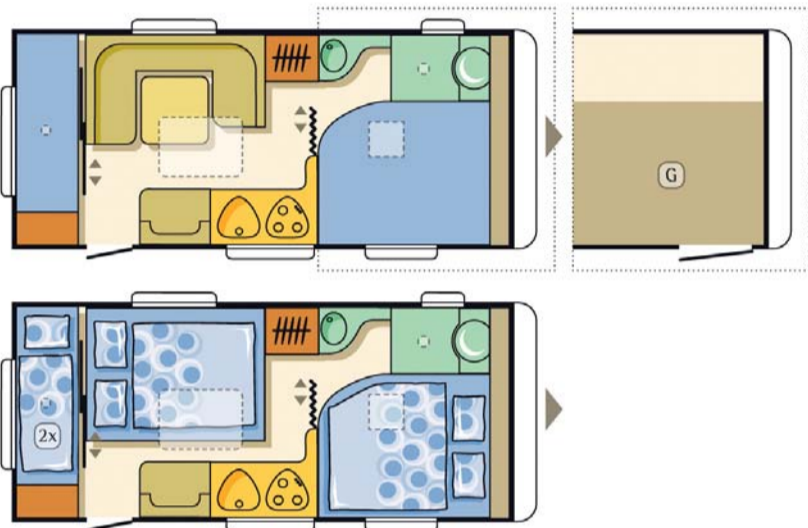

Der Luxus-Caravan mit Alde Warmwasserheizung

Classica 543 PK

Bettenmaße: 198x159, 2x 195x70, 205x120cm

Technische Daten:

Eigengewicht:	1285 kg
Leergewicht*:	1376 kg
Gesamtgewicht:	1700 kg
Gesamtlänge:	727 cm
Aufbau-/Innenlänge:	590/540 cm
Breite außen/innen:	246/232 cm
Höhe außen/innen:	266/195 cm
Betten:	6

*Leergewicht = Masse in fahrbereitem Zustand, ohne Extras

Komfort-Ausstattung:

- AL-KO Schräglenkerachse mit Breitspurfahrwerk, feuerverzinkt
- Radstoßdämpfer
- AKS
- Schwerlastkurbelstützen
- Deichselabdeckung
- Leichtmetall-Felgen
- Dach aus GfK
- Wand/Außenhaut aus GfK, Polyester
- Kunststoff-Formteile an Front- u. Heckwand
- Dachreling
- Integrierter Großraum-Gaskasten mit Teleskopaufstellung
- Dritte Bremsleuchte
- Heki 2
- Fliegenschutzrollo an Eingangstür (obere Hälfte)
- Fenster getönt und alle zum Öffnen
- Kassetten-Kombirollos
- Dachhauben
- Vorzeltleuchte/ Deckenleuchte/Spots
- 3-Flamm-Edelstahlkocher mit Glasabdeckung
- Edelstahlspüle mit Glasabdeckung
- Kühlschrank 97 Liter
- Warmwasserheizung ALDE 3010 inkl. Boiler
- Fußbodenheizung
- Thetford Cassettoilette C402
- Duschkabine separat
- Duschwanne/Duschvorhang
- Frischwassertank 50 Liter, Außenbefüllung
- Zentraler Wasserablauf
- Radio-/ TV-Stellfläche m. Antennen-Steckdose
- Federkernmatratzen in Festbetten
- Tagesdecken auf Festbett und Längsbett
- Serienpolster Klub leaves