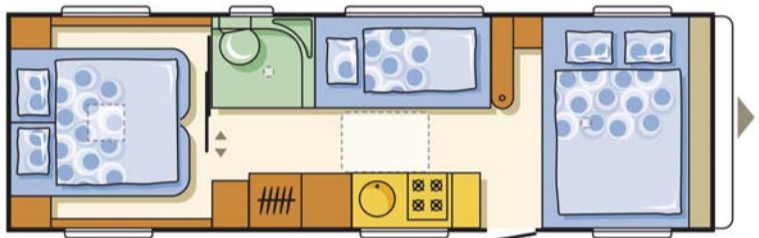

Der Luxus-Caravan mit Alde Warmwasserheizung

Classica 743 UP

Bettenmaße: 196x160, 192x100, 188x55, 230x160 cm

Komfort-Ausstattung:

- AL-Ko Tandemachse
- Radstoßdämpfer
- AKS
- Schwerlastkurbelstützen
- Deichselabdeckung
- Dach aus GfK
- Front- u. Heckwand aus ABS
- Dachreling
- Integrierter Großraum-Gaskasten mit Teleskopaufstellung
- Dritte Bremsleuchte
- Heki 2
- Fliegenschutzrollo an Eingangstür (volle Höhe)
- Fenster getönt und alle zum Öffnen
- Kassetten-Kombirollos an allen Fenstern
- Vorzeltleuchte/ Deckenleuchte/Spots
- Indirekte Beleuchtung
- Kombination Edelstahl-Kochmulde 3-flammig und Edelstahlspüle
- Kühlschrank 150 Liter
- Warmwasserheizung ALDE 3010 inkl. Boiler
- Fußbodenheizung
- Thetford Cassettoilette C200
- Duschkabine separat
- Duschwanne/Duschvorhang
- Frischwassertank 50 Liter, Außenbefüllung
- Zentraler Wasserablauf
- TV/Radio-Vorbereitung m. Steckdosen, Lautsprecher und Kabel
- Federkernmatratzen in Festbetten
- Serienpolster: Klub Beige
- Optionspolster: Leder Beige

Technische Daten:

Eigengewicht:	1680 kg
Leergewicht*:	1771 kg
Gesamtgewicht:	2000 kg
Gesamtlänge:	934 cm
Aufbau-/Innenlänge:	796/744 cm
Breite außen/innen:	246/232 cm
Höhe außen/innen:	266/195 cm
Betten:	5

*Leergewicht = Masse in fahrbereitem Zustand, ohne Extras

Sie sparen* 70,- €
mit Optionspaket "Style Plus"

- Leichtmetall-Felgen

2 kg (*Gegenüber der Summe von Einzelpreisen)

299,- €

classica 743 UP 24.999,- €