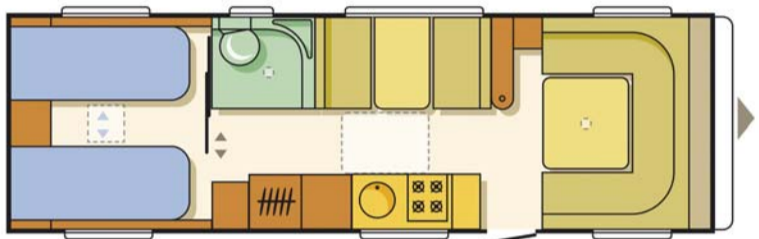

Der Luxus-Caravan mit Alde Warmwasserheizung

Classica 743 UP

Bettenmaße: 196x160, 192x100, 188x55, 230x160 cm

Komfort-Ausstattung:

- AL-Ko Tandemachse
- Radstoßdämpfer
- AKS
- Schwerlastkurbelstützen
- Deichselabdeckung
- Dach aus GfK
- Front- u. Heckwand aus ABS
- Dachreling
- Integrierter Großraum-Gaskasten mit Teleskopaufstellung
- Dritte Bremsleuchte
- Heki 2
- Fliegenschutzrollo an Eingangstür (volle Höhe)
- Fenster getönt und alle zum Öffnen
- Kassetten-Kombirollos an allen Fenstern
- Vorzeltleuchte/ Deckenleuchte/Spots
- Indirekte Beleuchtung
- Kombination Edelstahl-Kochmulde 3-flammig und Edelstahlspüle
- Kühlschrank 150 Liter
- Warmwasserheizung ALDE 3010 inkl. Boiler
- Fußbodenheizung
- Thetford Cassettoilette C200
- Duschkabine separat
- Duschwanne/Duschvorhang
- Frischwassertank 50 Liter, Außenbefüllung
- Zentraler Wasserablauf
- TV/Radio-Vorbereitung m. Steckdosen, Lautsprecher und Kabel
- Federkernmatratzen in Festbetten
- Serienpolster: Klub Beige
- Optionspolster: Leder Beige

Technische Daten:

Eigengewicht:	1680 kg
Leergewicht*:	1771 kg
Gesamtgewicht:	2000 kg
Gesamtlänge:	934 cm
Aufbau-/Innenlänge:	796/744 cm
Breite außen/innen:	246/232 cm
Höhe außen/innen:	266/195 cm
Betten:	5