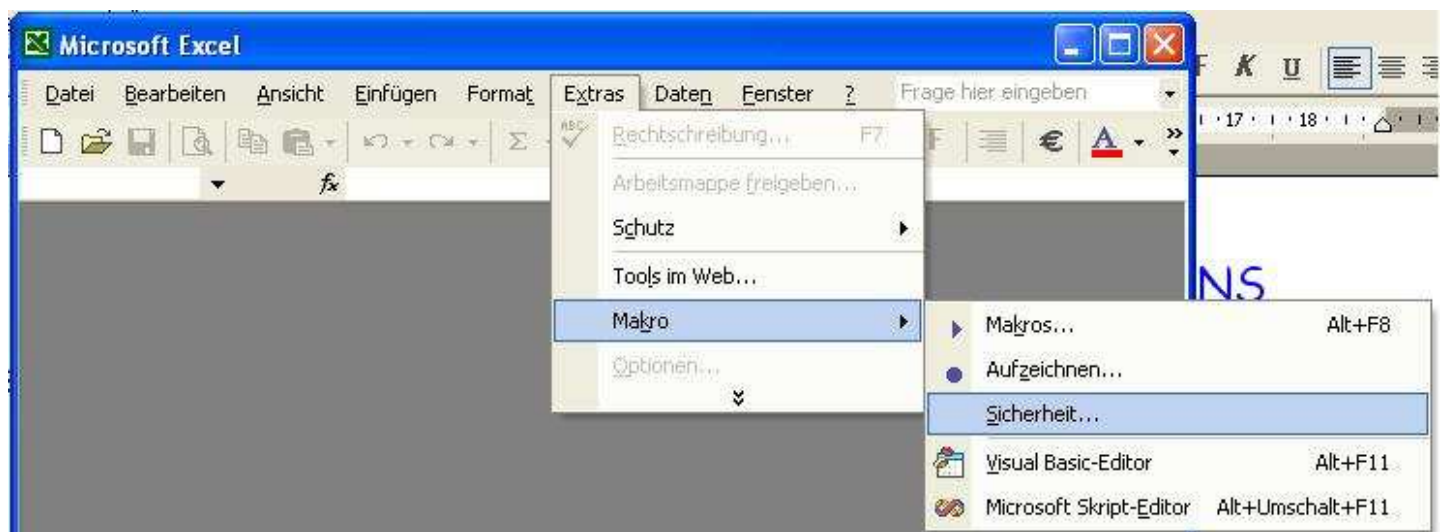

Problemlösung:

1. Bestätigen Sie die Fehlermeldung mit der Schaltfläche **OK**
2. Wählen Sie im Programm **Excel** das Menü: **Extras** > **Makro** > **Sicherheit**