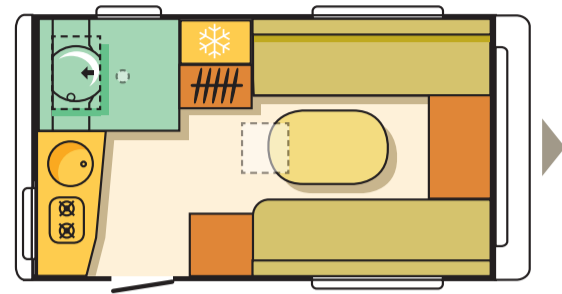

living in motion

action 361 LH

Cool, praktisch und leicht

NEUHEIT

Ausstattung 361 LH

- Front und Rückwand aus ABS
- Dach und Seitenwände aus GfK
- AL-KO Euroachse
- Alle Fenster zum Öffnen
- Moskitonetz und Verdunkelung an allen Fenstern
- Eingangstür zweiteilig
- Dachhaube Midi Heki
- 2-Flamm-Kocher mit Glasabdeckung
- Edelstahl-Spüle
- Kühlschrank Dometic 90 Ltr.
- Gasstufach für 1x 11 kg Gasflaschen
- Frischwassertank 40 Ltr.
- Zentraler Wasserablauf
- Cassettentoilette C402
- Duschhahn / Duschwanne
- Adria Ergo Bad-Konzept
- Deckenleuchte
- Vorzeltleuchte
- Elektroblok 230V/12V, CSW 300-3
- 13-poliger Stecker
- Serienpolster „Minio“

Bettenmaße: 200x66, 200x66, oder 208x200 cm

Technische Daten

- Eigengewicht: 759 kg
- Leergewicht*: 820 kg
- Zuladung 180 kg
- Gesamtgewicht: 1000 kg
- Gesamtlänge: 528 cm
- Aufbau-/Innenlänge: 401/361 cm
- Breite außen/innen: 219/208 cm
- Höhe außen/innen: 254/195 cm
- Schlafplätze: 3