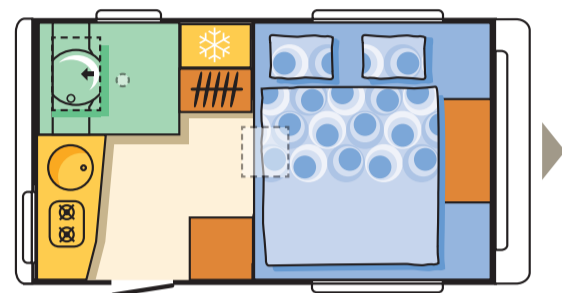

living in motion

action 361 LH

Cool, praktisch und leicht

NEUHEIT

Ausstattung 361 LH

- Front und Rückwand aus ABS
- Dach und Seitenwände aus GfK
- AL-KO Euroachse
- Alle Fenster zum Öffnen
- Moskitonetz und Verdunkelung an allen Fenstern
- Eingangstür zweiteilig
- Dachhaube Midi Heki
- 2-Flamm-Kocher mit Glasabdeckung
- Edelstahl-Spüle
- Kühlschrank Dometic 90 Ltr.
- Gasstufach für 1x 11 kg Gasflaschen
- Frischwassertank 40 Ltr.
- Zentraler Wasserablauf
- Cassettentoilette C402
- Duschhahn / Duschwanne
- Adria Ergo Bad-Konzept
- Deckenleuchte
- Vorzeltleuchte
- Elektroblok 230V/12V, CSW 300-3
- 13-poliger Stecker
- Serienpolster „Minio“

Bettenmaße: 200x66, 200x66, oder 208x200 cm

Technische Daten

- Eigengewicht: 759 kg
- Leergewicht*: 820 kg
- Zuladung 180 kg
- Gesamtgewicht: 1000 kg
- Gesamtlänge: 528 cm
- Aufbau-/Innenlänge: 401/361 cm
- Breite außen/innen: 219/208 cm
- Höhe außen/innen: 254/195 cm
- Schlafplätze: 3