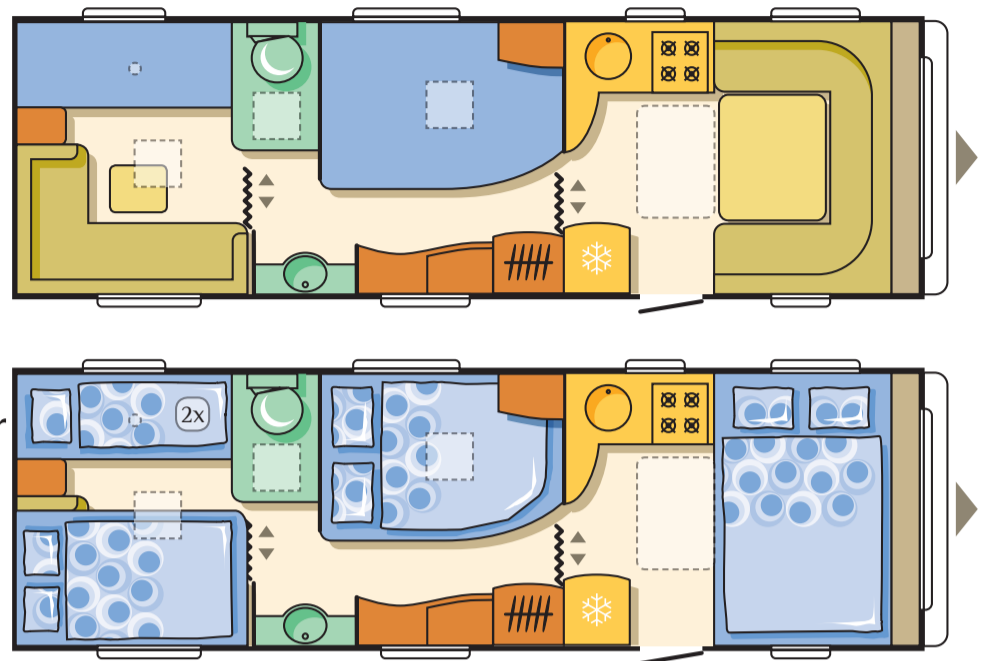

living in motion

alpina 743 UK

Meisterstück für jede Jahreszeit

Ausstattung 743 UK

- Dach aus GfK
- Front- u. Heckwand aus ABS
- AL-KO Schräglenkerachse m. Breitfahrspurwerk
- Radhaus-Verkleidungen
- Fenster getönt und alle zum Öffnen
- Wohnraumfenster m. Kassettenrollo/Fliegengitter
- Vorzelt-/Deckenleuchte/Spots/ ind. Beleuchtung
- Kühlschrank 190 Liter
- Edelstahlspüle mit Glasabdeckung
- 4-Flamm Gaskocher mit Backofen und Grill
- Dunstabzugsventilator
- Platz für 2x 11 kg Gasflaschen
- Thetford Cassettentoilette C200 CS, drehbar
- Frischwassertank 50 Ltr. mit Außenbefüllung
- Duschwanne, Duschhahn und Duschvorhang
- Zentraler Wasserabfluss
- Elektroblok 230V/12V, CSW 409 + P312
- Elektrische Fußbodenheizung
- Alde Warmwasserheizung
- TV- und Radio-Vorbereitung
- Optionspolster "Leder Beige"

Bettenmaße: 213x154, 203x143, 194x126,
2x 182x74cm

Technische Daten

- Leergewicht*: 1824/1864 kg
- Gesamtgewicht: 1904/1944 kg
- Gesgew. aufgelastet 2000/2500 kg
- Gesamtlänge: 934/931 cm
- Aufbau-/Innenlänge: 809/744 cm
- Breite außen/innen: 245/231 cm
- Höhe außen/innen: 258/195 cm
- Betten: 9

alpina 743 UK

28.999,-

Sie sparen bis
zu 1.468,-

Ausstattungs-Paket SUPREME

GfK-Seitenwände (statt Aluminium), Rahmenfenster Seitz, Alde Fußbodenheizung (statt Elektro-Fußbodenheizung), 3. Stockbett, Kunststein-Waschbecken, Abwasser-Rollentank, Einsäulen-Hubtischfuß, Matratzenbezug, Dachreling, Deichselabdeckung, Stoßdämpfer, Antischlingerkupplung AKS 3004, Auflastung auf 2500kg