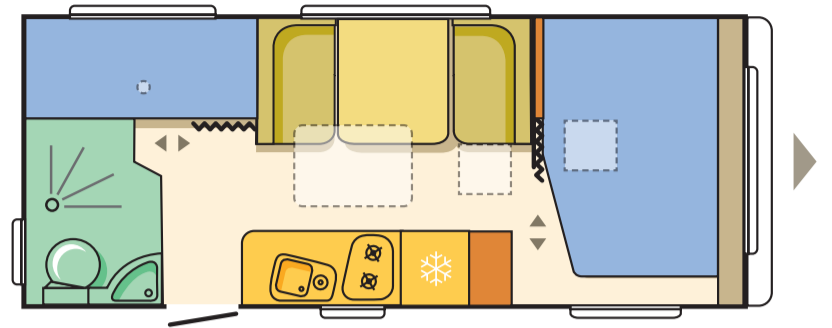

Ausstattung 562 PK

- Dach aus GfK
- Front- u. Heckwand aus ABS
- AL-KO Euroachse
- AL-KO Radstoßdämpfer
- Radkasten-Verkleidungen
- Fenster getönt und alle zum Öffnen
- Wohnraumfenster mit Kassettenrollo und Fliegengitter
- Dachhaube 40 x 40 cm
- Gasheizung Truma 3002 + Trumavent
- Platz für 2x 11 kg Gasflaschen
- Kühlschrank 190 Liter
- Edelstahlspüle + 1-Flamm-Kocher mit Glasabdeckung
- 2-Flamm Gaskocher mit Glasabdeckung
- Thetford Cassettentoilette C200 CS, drehbar
- Frischwassertank 50 Ltr. mit Außenbefüllung
- Duschwanne und Duschhahn
- Zentraler Wasserabfluss
- Elektroblok 230V/12V, CSW 300-3
- Vorzeltleuchte/ Deckenleuchte/ Spots in Sitzgruppe
- TV-Vorbereitung
- Optionspolster „Dynamic silver“ und „Retro braun“

Bettenmaße: 194,4x143, 217x128,
2x 194,4x79,5cm

Technische Daten

- Leergewicht*: 1087 kg
- Gesamtgewicht: 1164/1500 kg
- Gesamtlänge: 753 cm
- Aufbau-/Innenlänge: 616/356 cm
- Breite außen/innen: 230/217 cm
- Höhe außen/innen: 258/195 cm
- Schlafplätze: 6