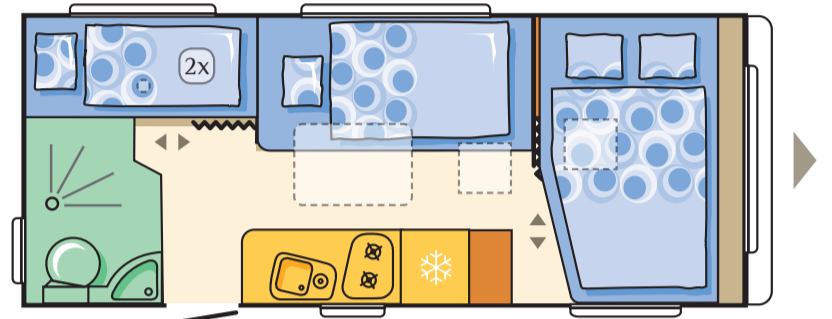

Ausstattung 562 PK

- Dach aus GfK
- Front- u. Heckwand aus ABS
- AL-KO Euroachse
- AL-KO Radstoßdämpfer
- Radkasten-Verkleidungen
- Fenster getönt und alle zum Öffnen
- Wohnraumfenster mit Kassettenrollo und Fliegengitter
- Dachhaube 40 x 40 cm
- Gasheizung Truma 3002 + Trumavent
- Platz für 2x 11 kg Gasflaschen
- Kühlschrank 190 Liter
- Edelstahlspüle + 1-Flamm-Kocher mit Glasabdeckung
- 2-Flamm Gaskocher mit Glasabdeckung
- Thetford Cassettentoilette C200 CS, drehbar
- Frischwassertank 50 Ltr. mit Außenbefüllung
- Duschwanne und Duschhahn
- Zentraler Wasserabfluss
- Elektroblok 230V/12V, CSW 300-3
- Vorzeltleuchte/ Deckenleuchte/ Spots in Sitzgruppe
- TV-Vorbereitung
- Optionspolster „Dynamic silver“ und „Retro braun“

Bettenmaße: 194,4x143, 217x128,
2x 194,4x79,5cm

Technische Daten

- Leergewicht*: 1087 kg
- Gesamtgewicht: 1164/1500 kg
- Gesamtlänge: 753 cm
- Aufbau-/Innenlänge: 616/356 cm
- Breite außen/innen: 230/217 cm
- Höhe außen/innen: 258/195 cm
- Schlafplätze: 6

altea 562 PK

15.999,-

Sie sparen
bis zu 784,-

Ausstattungs-Paket COMFORT

Abwasser-Rollentank, Kaltschaum-Matratze in Festbett(en) (nicht in Stockbetten), Matratzenbezug, Ersatzrad auf Stahlfelge, Fliegenschutz an Eingangstür oben, Antischlingerkupplung AKS 1300 oder AKS 3004, Panorama-Dachhaube