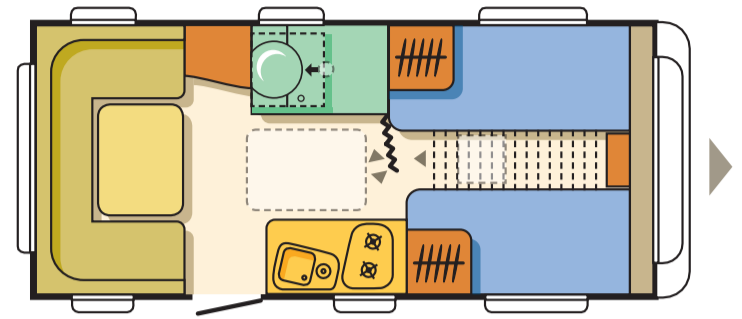

Bettenmaße: 196x84, 182x84 oder 196/182x217, 217x112 cm

Technische Daten

- Leergewicht*: 1110/1140 kg
- Gesamtgewicht: 1187/1300 kg
- Gesgew. aufgelastet 1217/1500 kg
- Gesamtlänge: 674 cm
- Aufbau-/Innenlänge: 534/481 cm
- Breite außen/innen: 230/217 cm
- Höhe außen/innen: 258/195 cm
- Betten: 4