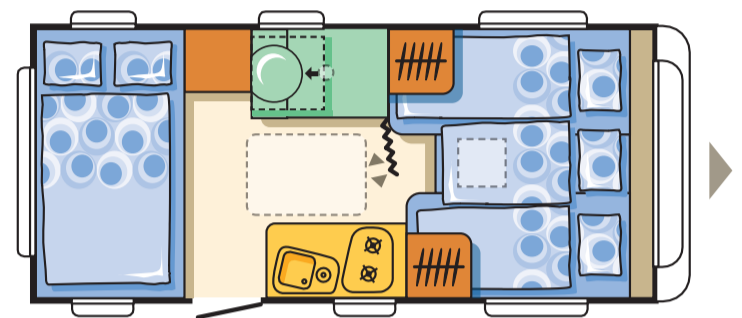

Bettenmaße: 196x84, 182x84 oder 196/182x217, 217x112 cm

Technische Daten

- Leergewicht*: 1110/1140 kg
- Gesamtgewicht: 1187/1300 kg
- Gesgew. aufgelastet 1217/1500 kg
- Gesamtlänge: 674 cm
- Aufbau-/Innenlänge: 534/481 cm
- Breite außen/innen: 230/217 cm
- Höhe außen/innen: 258/195 cm
- Betten: 4