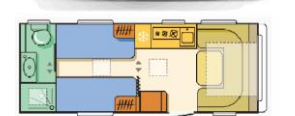

AVIVA 472 PK/522 PT
5-7 Betten, Vorzelt
230cm breit, Gesamt-
masse max. 1.500 kg
Preiskategorie 3

ADORA 522 UP, 572 UT
4 Betten, Vorzelt, elektr.
Rangierhilfe (572), 230
cm breit, max. 1.700 kg
Preiskategorie 3-4