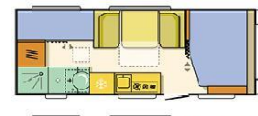

AVIVA 400 PS
4 Betten, Vorzelt,
209cm breit, Gesamt-
masse max. 1.000 kg
Preiskategorie 1

ACTION 361 LH
3 Betten, Vorzelt
220cm breit, Gesamt-
masse max. 1.100 kg
Preiskategorie 2

ALTEA 492 LU (u.a.)
5 Betten, Vorzelt
230cm breit, Gesamt-
masse max. 1.500 kg
Preiskategorie 2-3