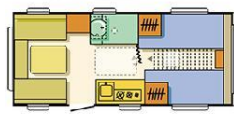

AVIVA 400 PS
4 Betten, Vorzelt,
209cm breit, Gesamt-
masse max. 1.000 kg
Preiskategorie 1

ACTION 361 LH
3 Betten, Vorzelt
220cm breit, Gesamt-
masse max. 1.100 kg
Preiskategorie 2

ALTEA 492 LU (u.a.)
5 Betten, Vorzelt
230cm breit, Gesamt-
masse max. 1.500 kg
Preiskategorie 2-3