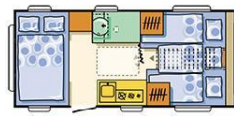

ALTEA 492 LU (u.a.)
5 Betten, Vorzelt
230cm breit, Gesamt-
masse max. 1.500 kg
Preiskategorie 2-3