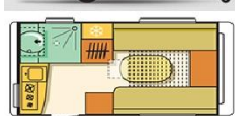

AVIVA 400 PS
4 Betten, Vorzelt,
209cm breit, Gesamt-
masse max. 1.000 kg
Preiskategorie 1

ACTION 361 LH
3 Betten, Vorzelt
220cm breit, Gesamt-
masse max. 1.100 kg
Preiskategorie 2

ALTEA 492 LU (u.a.)
5 Betten, Vorzelt
230cm breit, Gesamt-
masse max. 1.500 kg
Preiskategorie 2-3